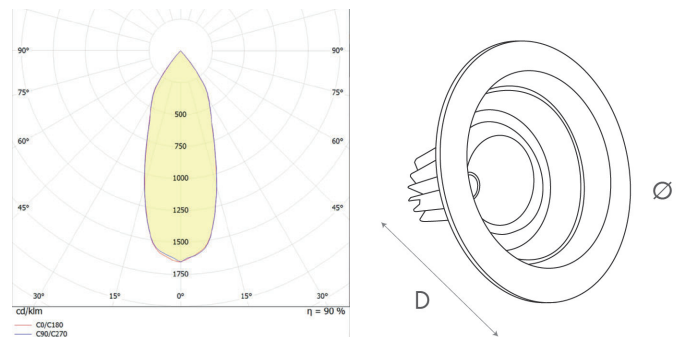

Opsiyonel Özellikler/Optional Features

Işık Rengi/CCT	:	3000K, 4000K, 5000K, 6500K
Işık Açısı/Beam Angle	:	38°
Acil urum Kiti/EMG	:	1-3 Saat/Hour
Kontrol / Control	:	On/Off, DALI, 1-10V, Bluetooth
Ürün Rengi/Body Colour	:	☐ ☐ ☐ ☐ RAL Colour