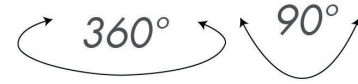

Opsiyonel Özellikler/Optional Features

Işık Rengi/CCT	:	3000K, 4000K, 5000K, 6500K
Işık Açısı/Beam Angle	:	38°
Acil urum Kiti/EMG	:	1-3 Saat/Hour
Kontrol / Control	:	On/Off, DALI, 1-10V, Bluetooth
Ürün Rengi/Body Colour	:	☐ ☐ ☐ ☐ RAL Colour