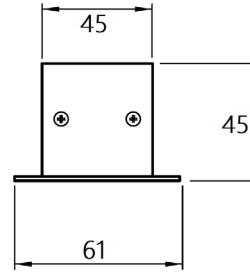

Opsiyonel Özellikler/Optional Features

Işık Rengi/CCT	: 3000K, 4000K, 5000K, 6500K
Işık Açısı/Beam Angle	: 110°
Acil urum Kiti/EMG	: 1-3 Saat/Hour
Kontrol / Control	: On/Off, DALI, 1-10V, Bluetooth
Ürün Rengi/Body Colour	: ☐ ☐ ☐ ☐ ☐ RAL Colour