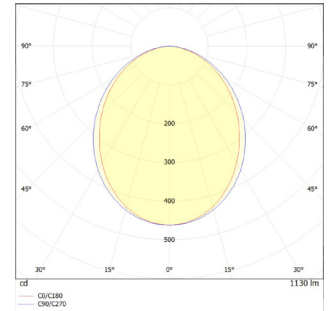

Opsiyonel Özellikler/Optional Features

Işık Rengi/CCT	: 3000K, 4000K, 5000K, 6500K
Işık Açısı/Beam Angle	: 110°
Acil urum Kiti/EMG	: 1-3 Saat/Hour
Kontrol / Control	: On/Off, DALI, 1-10V, Bluetooth
Ürün Rengi/Body Colour	: ☐ ☐ ☐ ☐ ☐ RAL Colour