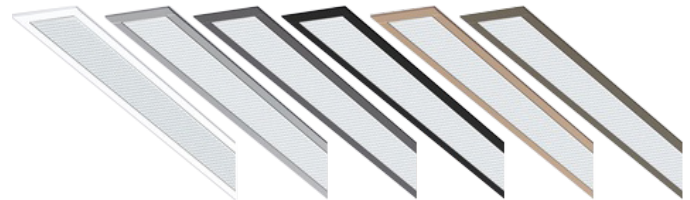

Opsiyonel Özellikler/Optional Features

Işık Rengi/CCT	: 3000K, 4000K, 5000K, 6500K
Işık Açısı/Beam Angle	: 110°
Acil urum Kiti/EMG	: 1-3 Saat/Hour
Kontrol / Control	: On/Off, DALI, 1-10V, Bluetooth
Ürün Rengi/Body Colour	: ☐ ☐ ☐ ☐ ☐ RAL Colour