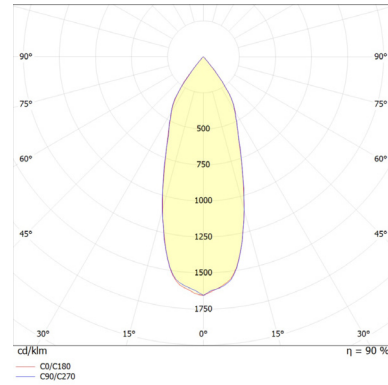

Opsiyonel Özellikler/Optional Features

Işık Rengi/CCT	:	3000K, 4000K, 5000K, 6500K
Işık Açısı/Beam Angle	:	38°
Acil urum Kiti/EMG	:	1-3 Saat/Hour
Kontrol / Control	:	On/Off, DALI, 1-10V, Bluetooth
Ürün Rengi/Body Colour	:	☐ ☒ ☐ ☐ ☐ RAL Colour