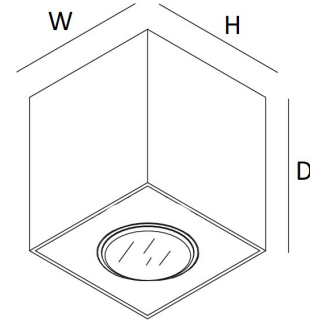

PONTA

■ PONTA özel dekorasyon arayan mimarlar için mükemmel bir downlight' tır. İsteğe bağlı olarak IP44 yapılabilir ve özel tasarımı sayesinde kafe, restoran, lobi ve benzeri tüm iç meknlarda kullanım için idealdir.

■ PONTA is an excellent downlight for architectures who look for custom interior design. IP44 is optional and favorable for coffee shops, restaurants, lobbies and all indoors.

Kodu/Code	:	IDSS.H.8.0.0.80.0.RF.38	IDSS.H.10.0.0.100.0.RF.38
Gücü/Power	:	8W	10W
Lümen/Lumen	:	2x1300Lm	2x2600Lm
Ölçüler/Dimensions (WxHxD mm)	:	80x80x110 mm	80x80x110 mm

Ürün Özellikleri /Product Features

Gövde/Housing	:	Aluminyum Enjeksiyon/Aluminium Injection
Optik/Optic	:	Alm. Reflektör/Alm Reflector
Kullanım Şekli/Usage	:	Sıva Üstü/Surface
Güç Faktörü/Power Factor	:	> 0,95 Cos ϕ
Çalışma Sıcaklığı Aralığı/Operating Temp. Range	:	-20°C/+50°C