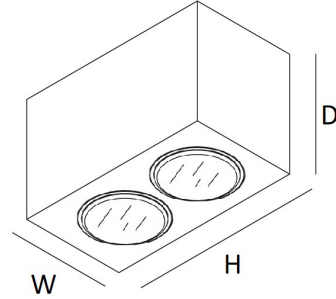

GROSSA 2

GROSSA 2, tekli, ikili ve üçlü kare model olarak tasarlanmış oynar başlı alüminyum enjeksiyon bir led downlight' tır. Düşük watt' ta yüksek lümen gücü ile her mekanda ferah ve gözalıcı bir aydınlatma ortamı sağlamaktadır. 180 derece hareket edebilme özelliği ile mağazacılıkta tercih edilme nedenidir.

Grossa 2 is designed as singular, double and triple square models. It is an adjustable aluminium injection led downlight. Its frame is electrostatic powder coated and it can be painted any colour within Ral catalogue. Due to high lumen power under lower watt it enables eye catching and spacious illumination. 180 degree moving head is highly preferred particularly in retailing.

Kodu/Code	:	IDSS.H.20.0.0.350.0.RF.38	IDSS.H.40.0.0.350.0.RF.38	IDSS.H.60.0.0.350.0.RF.38	IDSS.H.80.0.0.350.0.RF.38
Gücü/Power	:	2x10W	2x20W	2x30W	2x40W
Lümen/Lumen	:	2x1300Lm	2x2600Lm	2x3900Lm	2x5200Lm
Ölçüler/Dimensions (WxHxD mm)	:	195x350x100 mm	195x350x100 mm	195x350x100 mm	195x350x100 mm

Ürün Özellikleri /Product Features

Gövde Housing	:	Alüminyum Enjeksiyon Aluminium Injection
Optik/Optic	:	Alm. Reflektör/Alm Reflector
Kullanım Şekli/Usage	:	Sıva Üstü/Surface
Güç Faktörü/Power Factor	:	> 0,95 Cos ϕ
Çalışma Sıcaklığı Aralığı Operating Temp. Range	:	-20°C/+50°C