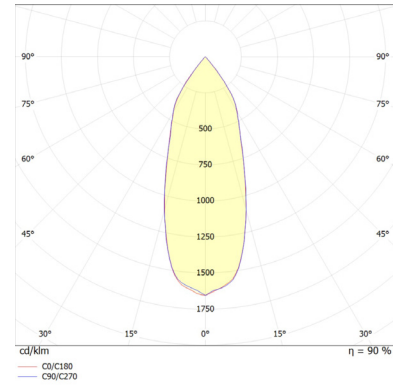

Opsiyonel Özellikler/Optional Features

Işık Rengi/CCT	:	3000K, 4000K, 5000K, 6500K
Işık Açısı/Beam Angle	:	38°
Acil urum Kiti/EMG	:	1-3 Saat/Hour
Kontrol / Control	:	On/Off, DALI, 1-10V, Bluetooth
Ürün Rengi/Body Colour	: