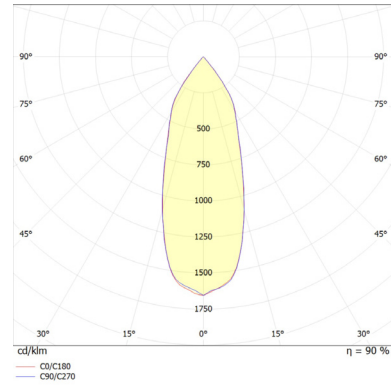

Opsiyonel Özellikler/Optional Features

Işık Rengi/CCT	:	3000K, 4000K, 5000K, 6500K
Işık Açısı/Beam Angle	:	38°
Acil urum Kiti/EMG	:	1-3 Saat/Hour
Kontrol / Control	:	On/Off, DALI, 1-10V, Bluetooth
Ürün Rengi/Body Colour	:	☐ ☐ ☐ ☐ RAL Colour