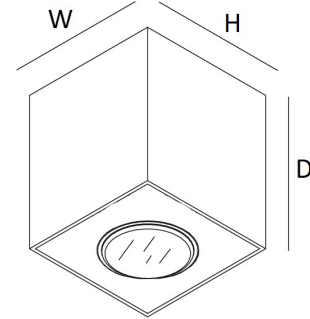

GROSSA

- GROSSA, tekli, ikili ve üçlü kare model olarak tasarlanmış oynar başlı alüminyum enjeksiyon bir led downlight' tır. Çerçevesi elektrostatik toz boyalı olup Ral kataloğundaki herhangi bir renge boyanabilir. 180 derece hareket edebilme özelliği ile mağazacılıkta tercih edilme nedenidir.
- Grossa is designed as singular, double and triple square models. It is an adjustable aluminium injection led downlight. Its frame is electrostatic powder coated and it can be painted any colour within Ral catalogue. 180 degree moving head is highly preferred particularly in retailing.

Kodu/Code	:	IDSS.H.10.0.0.195.0.RF.38	IDSS.H.20.0.0.195.0.RF.38	IDSS.H.30.0.0.195.0.RF.38	IDSS.H.40.0.0.195.0.RF.38
Güçü/Power	:	10W	20W	30W	40W
Lümen/Lumen	:	1300Lm	2600Lm	3900Lm	5200Lm
Ölçüler/Dimensions (WxHxD mm)	:	195x195x100 mm	195x195x100 mm	195x195x100 mm	195x195x100 mm

Ürün Özellikleri /Product Features

Gövde Housing	:	Alüminyum Enjeksiyon Aluminium Injection
Optik/Optic	:	Alm. Reflektör/Alm Reflector
Kullanım Şekli/Usage	:	Sıva Üstü/Surface
Güç Faktörü/Power Factor	:	> 0,95 Cos ϕ
Çalışma Sıcaklığı Aralığı Operating Temp. Range	:	-20°C/+50°C