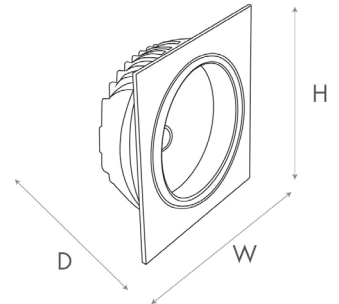

**SUL**

SUL, kare dizayn edilmiş, kademeli, oynar başlı alüminyum enjeksiyon bir COB led downlight' tır. Oynar baş aydınlatmak istediğiniz bölgelere yönlendirme sağlamaktadır. Yüksek tavanlarda ve özellikle aydınlatılmasını istediğimiz nokta yerlerin aydınlatılmasında ideal bir üründür. Açılı reflektör zemini daha iyi aydınlatır.

SUL is an adjustable square shaped and recessed aluminium injection COB led downlight. The adjustable head assures direction to the areas you would like to lighten. It is predominantly used for high ceilings and spots needed to be illuminated. The angular reflector helps brighten the floor.

Kodu/Code	:	IDRS.R.10.0.0.117.0.RF.38	IDRS.R.15.0.0.147.0.RF.38	IDRS.R.18.0.0.175.0.RF.38
Gücü/Power	:	10W	15W	18W
Lümen/Lumen	:	1300Lm	1950Lm	2340Lm
Ölçüler/Dimensions (WxHxD mm)	:	117x117x70 mm	147x147x75 mm	175x175x85 mm
Cut Out (Ø)	:	105mm	130mm	160mm

**Ürün Özellikleri /Product Features**

Gövde Housing	:	Alüminyum Enjeksiyon Aluminium Injection
Optik/Optic	:	Alm. Reflektör/Alm Reflector
Kullanım Şekli/Usage	:	Sıva Altı/Recessed
Güç Faktörü/Power Factor	:	> 0,95 Cos φ
Çalışma Sıcaklığı Aralığı Operating Temp. Range	:	-20°C/+50°C