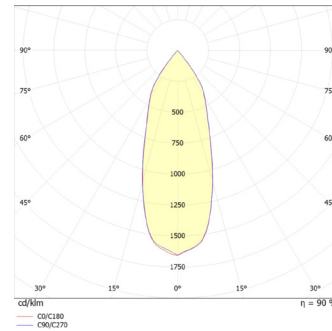

Opsiyonel Özellikler/Optional Features

Işık Rengi/CCT	:	3000K, 4000K, 5000K, 6500K
Işık Açısı/Beam Angle	:	38°
Acil urum Kiti/EMG	:	1-3 Saat/Hour
Kontrol / Control	:	On/Off, DALI, 1-10V, Bluetooth
Ürün Rengi/Body Colour	:	☐ ☐ ☐ ☐ RAL Colour