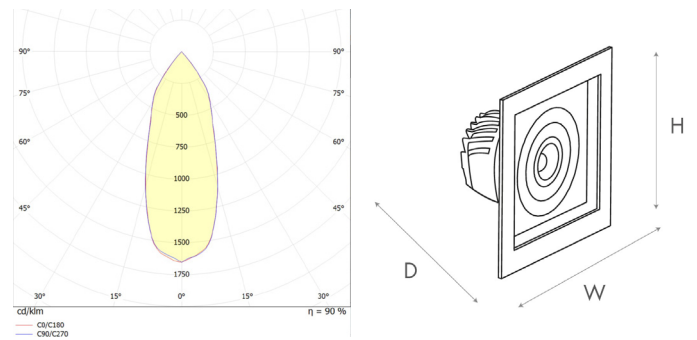

Opsiyonel Özellikler/Optional Features

Işık Rengi/CCT	:	3000K, 4000K, 5000K, 6500K
Işık Açısı/Beam Angle	:	38°
Acil urum Kiti/EMG	:	1-3 Saat/Hour
Kontrol / Control	:	On/Off, DALI, 1-10V, Bluetooth
Ürün Rengi/Body Colour	:	☐ ☐ ☐ ☐ RAL Colour