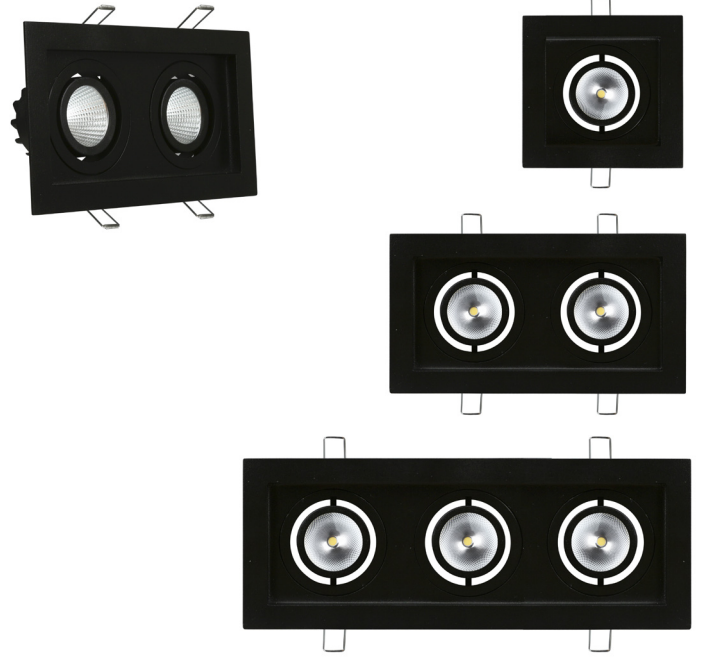

FRANCA

- FRANCA, tekli, ikili ve üçlü kare model olarak tasarlanmış oynar başlı alüminyum enjeksiyon bir COB led downlight' tır.
- FRANCA is designed as singular, double and triple square models. It is an adjustable aluminium injection COB led downlight.

Kodu/Code	:	IDRS.R.10.0.0.128.0.RF.38	IDRS.R.20.0.0.235.0.RF.38	IDRS.R.30.0.0.350.0.RF.38
Güçü/Power	:	10W	20W	30W
Lümen/Lumen	:	1300Lm	2600Lm	3900Lm
Ölçüler/Dimensions (WxHxD mm)	:	128x128x70 mm	235x128x70 mm	350x128x70 mm
Cut Out (Ø)	:	110x110 mm	210x110 mm	320x110 mm

Ürün Özellikleri /Product Features

Gövde Housing	:	Alüminyum Enjeksiyon Aluminium Injection
Optik/Optic	:	Alm. Reflektör/Alm Reflector
Kullanım Şekli/Usage	:	Sıva Altı/Recessed
Güç Faktörü/Power Factor	:	> 0,95 Cos φ
Çalışma Sıcaklığı Aralığı Operating Temp. Range	:	-20°C/+50°C

Opsiyonel Özellikler/Optional Features

Işık Rengi/CCT	:	3000K, 4000K, 5000K, 6500K
Işık Açısı/Beam Angle	:	38°
Acil urum Kiti/EMG	:	1-3 Saat/Hour
Kontrol / Control	:	On/Off, DALI, 1-10V, Bluetooth
Ürün Rengi/Body Colour	:	<input type="checkbox"/> <input type="checkbox"/> <input type="checkbox"/> <input type="checkbox"/> RAL Colour