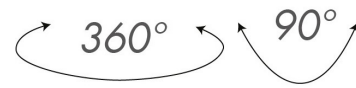

Opsiyonel Özellikler/Optional Features

Işık Rengi/CCT	: 3000K, 4000K, 5000K, 6500K
Işık Açısı/Beam Angle	: 38°
Acil urum Kiti/EMG	: 1-3 Saat/Hour
Kontrol / Control	: On/Off, DALI, 1-10V, Bluetooth
Ürün Rengi/Body Colour	: