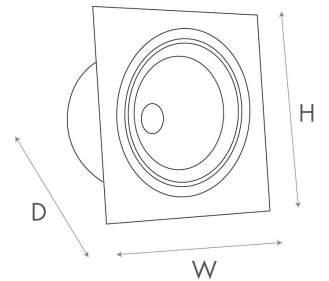

Opsiyonel Özellikler/Optional Features

Işık Rengi/CCT	: 3000K, 4000K, 5000K, 6500K
Işık Açısı/Beam Angle	: 38°
Acil urum Kiti/EMG	: 1-3 Saat/Hour
Kontrol / Control	: On/Off, DALI, 1-10V, Bluetooth
Ürün Rengi/Body Colour	: