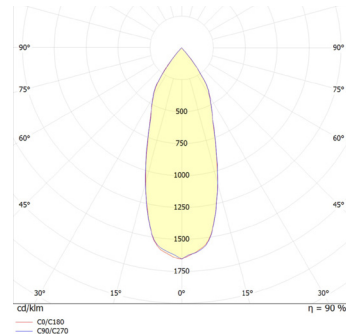

Opsiyonel Özellikler/Optional Features

Işık Rengi/CCT	: 3000K, 4000K, 5000K, 6500K
Işık Açısı/Beam Angle	: 38°
Acil urum Kiti/EMG	: 1-3 Saat/Hour
Kontrol / Control	: On/Off, DALI, 1-10V, Bluetooth
Ürün Rengi/Body Colour	: