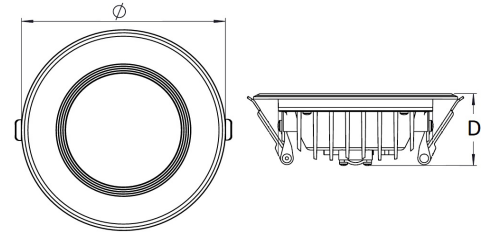

Opsiyonel Özellikler/Optional Features

Işık Rengi/CCT	:	3000K, 4000K, 5000K, 6500K
Işık Açısı/Beam Angle	:	110°
Acil urum Kiti/EMG	:	1-3 Saat/Hour
Kontrol / Control	:	On/Off, DALI, 1-10V, Bluetooth
Ürün Rengi/Body Colour	:	☐ ☐ ☐ ☐ RAL Colour