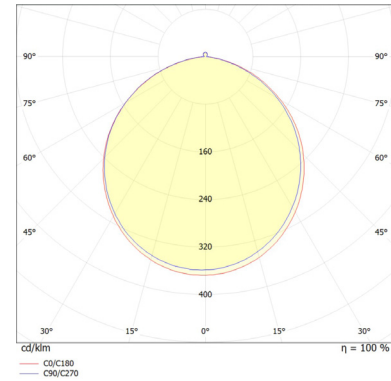

Opsiyonel Özellikler/Optional Features

Işık Rengi/CCT	:	3000K, 4000K, 5000K, 6500K
Işık Açısı/Beam Angle	:	110°
Acil urum Kiti/EMG	:	1-3 Saat/Hour
Kontrol / Control	:	On/Off, DALI, 1-10V, Bluetooth
Ürün Rengi/Body Colour	:	☐ ☐ ☐ ☐ RAL Colour