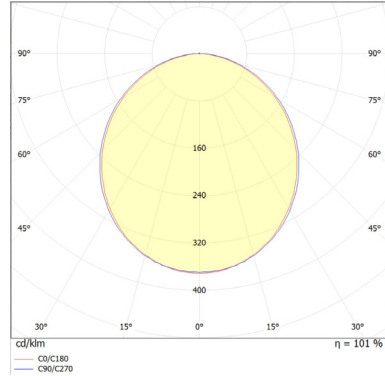

Düşük watt' ta yüksek lümen gücü ile her mekanda şık bir aydınlatma ortamı sağlamaktadır. Led ile driver arasında birbirine geçmeli kablolar kolay montaj sağlamaktadır. İsteğe bağlı olarak IP44 yapılabilir ve bu özelliği ile duş boşlukları, banyolar, saçak altında, açık alanlarda ve tüm iç mekanlarda kullanım için idealdir. PORTO özel dekorasyon tercih eden mimarlar için mükemmel bir downlight' ır.

Due to high lumen power under lower watt it creates an elegant atmosphere almost every space. Intertwined cables between led and driver provide easy installation. IP44 is optional and favorable for shower gaps, bathrooms, stoas, outdoors and all indoors. PORTO is an excellent downlight for architectures who look for custom interior design.

Kodu/Code	:	IDRC.D.16.0.0.194.0.OP0	IDRC.D.20.0.0.234.0.OP0	IDRC.D.24.0.0.294.0.OP0	IDRC.D.30.0.0.350.0.OP0	IDRC.D.36.0.0.380.0.OP0	IDRC.D.46.0.0.454.0.OP0
Gücü/Power	:	2x8W	2x10W	2x12W	2x15W	2x18W	2x23W
Lümen/Lumen	:	2x1000Lm	2x1250Lm	2x1500Lm	2x1850Lm	2x2250Lm	2x2870Lm
Ölçüler/Dimensions (WxHxD mm)	:	194x97x70 mm	234x117x70 mm	294x147x75 mm	350x175x75 mm	384x192x75 mm	454x225x80 mm
Cut Out (Ø)	:	2x85 mm	2x105 mm	2x130 mm	2x160 mm	2x175 mm	2x210 mm

Ürün Özellikleri /Product Features

Gövde Housing	:	Alüminyum Enjeksiyon Aluminium Injection
Optik/Optic	:	PMMA Difüzör/PMMA Diffuser
Kullanım Şekli/Usage	:	Sıva Altı/Recessed
Güç Faktörü/Power Factor	:	> 0,95 Cos φ
Çalışma Sıcaklığı Aralığı Operating Temp. Range	:	-20°C/+50°C

Opsiyonel Özellikler/Optional Features

Işık Rengi/CCT	:	3000K, 4000K, 5000K, 6500K
Işık Açısı/Beam Angle	:	110°
Acil urum Kiti/EMG	:	1-3 Saat/Hour
Kontrol / Control	:	On/Off, DALI, 1-10V, Bluetooth
Ürün Rengi/Body Colour	:	☐ ☐ ☐ ☐ RAL Colour