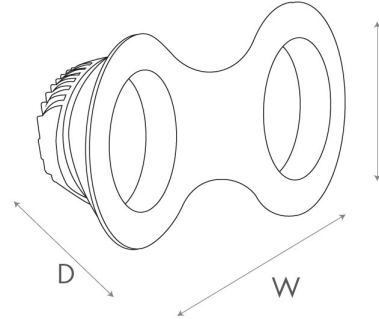

Düşük watt' ta yüksek lümen gücü ile her mekanda şık bir aydınlatma ortamı sağlamaktadır. Led ile driver arasında birbirine geçmeli kablolar kolay montaj sağlamaktadır. İsteğe bağlı olarak IP44 yapılabilir ve bu özelliği ile duş boşlukları, banyolar, saçak altında, açık alanlarda ve tüm iç mekanlarda kullanım için idealdir. PORTO özel dekorasyon tercih eden mimarlar için mükemmel bir downlight' ır.

Due to high lumen power under lower watt it creates an elegant atmosphere almost every space. Intertwined cables between led and driver provide easy installation. IP44 is optional and favorable for shower gaps, bathrooms, stoas, outdoors and all indoors. PORTO is an excellent downlight for architectures who look for custom interior design.

Kodu/Code	:	IDRC.D.16.0.0.194.0.OP0	IDRC.D.20.0.0.234.0.OP0	IDRC.D.24.0.0.294.0.OP0	IDRC.D.30.0.0.350.0.OP0	IDRC.D.36.0.0.380.0.OP0	IDRC.D.46.0.0.454.0.OP0
Gücü/Power	:	2x8W	2x10W	2x12W	2x15W	2x18W	2x23W
Lümen/Lumen	:	2x1000Lm	2x1250Lm	2x1500Lm	2x1850Lm	2x2250Lm	2x2870Lm
Ölçüler/Dimensions (WxHxD mm)	:	194x97x70 mm	234x117x70 mm	294x147x75 mm	350x175x75 mm	384x192x75 mm	454x225x80 mm
Cut Out (Ø)	:	2x85 mm	2x105 mm	2x130 mm	2x160 mm	2x175 mm	2x210 mm

Ürün Özellikleri /Product Features

Gövde Housing	:	Alüminyum Enjeksiyon Aluminium Injection
Optik/Optic	:	PMMA Difüzör/PMMA Diffuser
Kullanım Şekli/Usage	:	Sıva Altı/Recessed
Güç Faktörü/Power Factor	:	> 0,95 Cos φ
Çalışma Sıcaklığı Aralığı Operating Temp. Range	:	-20°C/+50°C

Opsiyonel Özellikler/Optional Features

Işık Rengi/CCT	:	3000K, 4000K, 5000K, 6500K
Işık Açısı/Beam Angle	:	110°
Acil urum Kiti/EMG	:	1-3 Saat/Hour
Kontrol / Control	:	On/Off, DALI, 1-10V, Bluetooth
Ürün Rengi/Body Colour	:	☐ ☐ ☐ ☐ RAL Colour