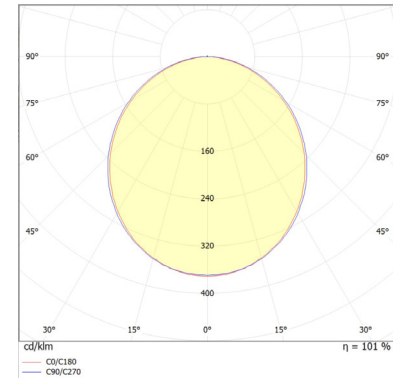

Düşük watt' ta yüksek lümen gücü ile her mekanda şık bir aydınlatma ortamı sağlamaktadır. Led ile driver arasında birbirine geçmeli kablolar kolay montaj sağlamaktadır. İsteğe bağlı olarak IP44 yapılabilir ve bu özelliği ile duş boşlukları, banyolar, saçak altında, açık alanlarda ve tüm iç mekanlarda kullanım için idealdir. CLARO özel dekorasyon tercih eden mimarlar için mükemmel bir downlight' tir.

Due to high lumen power under lower watt it creates an elegant atmosphere almost every space. Intertwined cables between led and driver provide easy installation. IP44 is optional and favorable for shower gaps, bathrooms, stoas, outdoors and all indoors. CLARO is an excellent downlight for architectures who look for custom interior design.

Kodu/Code	:	IDRS.DK.16.0.0.194.0.OP0	IDRS.DK.20.0.0.234.0.OP0	IDRS.DK.24.0.0.294.0.OP0	IDRS.DK.30.0.0.350.0.OP0	IDRS.DK.36.0.0.380.0.OP0	IDRS.DK.46.0.0.454.0.OP0
Güçü/Power	:	2x8W	2x10W	2x12W	2x15W	2x18W	2x23W
Lümen/Lumen	:	2x1000Lm	2x1250Lm	2x1500Lm	2x1850Lm	2x2250Lm	2x2870Lm
Ölçüler/Dimensions (WxHxD mm)	:	194x97x70 mm	234x117x70 mm	294x147x75 mm	350x175x75 mm	384x192x75 mm	454x225x80 mm
Cut Out (Ø)	:	2x85 mm	2x105 mm	2x130 mm	2x160 mm	2x175 mm	2x210 mm

Ürün Özellikleri /Product Features

Gövde Housing	:	Alüminyum Enjeksiyon Aluminium Injection
Optik/Optic	:	PMMA Difüzör/PMMA Diffuser
Kullanım Şekli/Usage	:	Sıva Altı/Recessed
Güç Faktörü/Power Factor	:	> 0,95 Cos φ
Çalışma Sıcaklığı Aralığı Operating Temp. Range	:	-20°C/+50°C

Opsiyonel Özellikler/Optional Features

Işık Rengi/CCT	:	3000K, 4000K, 5000K, 6500K
Işık Açısı/Beam Angle	:	110°
Acil urum Kiti/EMG	:	1-3 Saat/Hour
Kontrol / Control	:	On/Off, DALI, 1-10V, Bluetooth
Ürün Rengi/Body Colour	:	☐ ☐ ☐ ☐ RAL Colour