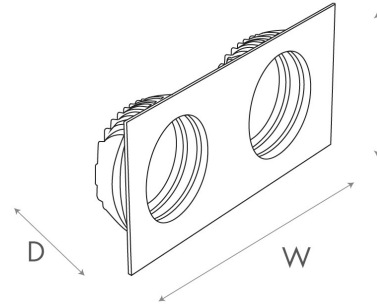

Düşük watt' ta yüksek lümen gücü ile her mekanda şık bir aydınlatma ortamı sağlamaktadır. Led ile driver arasında birbirine geçmeli kablolar kolay montaj sağlamaktadır. İsteğe bağlı olarak IP44 yapılabilir ve bu özelliği ile duş boşlukları, banyolar, saçak altında, açık alanlarda ve tüm iç mekanlarda kullanım için idealdir. CLARO özel dekorasyon tercih eden mimarlar için mükemmel bir downlight' tir.

Due to high lumen power under lower watt it creates an elegant atmosphere almost every space. Intertwined cables between led and driver provide easy installation. IP44 is optional and favorable for shower gaps, bathrooms, stoas, outdoors and all indoors. CLARO is an excellent downlight for architectures who look for custom interior design.

Kodu/Code	:	IDRS.DK.16.0.0.194.0.OP0	IDRS.DK.20.0.0.234.0.OP0	IDRS.DK.24.0.0.294.0.OP0	IDRS.DK.30.0.0.350.0.OP0	IDRS.DK.36.0.0.380.0.OP0	IDRS.DK.46.0.0.454.0.OP0
Güçü/Power	:	2x8W	2x10W	2x12W	2x15W	2x18W	2x23W
Lümen/Lumen	:	2x1000Lm	2x1250Lm	2x1500Lm	2x1850Lm	2x2250Lm	2x2870Lm
Ölçüler/Dimensions (WxHxD mm)	:	194x97x70 mm	234x117x70 mm	294x147x75 mm	350x175x75 mm	384x192x75 mm	454x225x80 mm
Cut Out (Ø)	:	2x85 mm	2x105 mm	2x130 mm	2x160 mm	2x175 mm	2x210 mm

Ürün Özellikleri /Product Features

Gövde Housing	:	Alüminyum Enjeksiyon Aluminium Injection
Optik/Optic	:	PMMA Difüzör/PMMA Diffuser
Kullanım Şekli/Usage	:	Sıva Altı/Recessed
Güç Faktörü/Power Factor	:	> 0,95 Cos φ
Çalışma Sıcaklığı Aralığı Operating Temp. Range	:	-20°C/+50°C

Opsiyonel Özellikler/Optional Features

Işık Rengi/CCT	:	3000K, 4000K, 5000K, 6500K
Işık Açısı/Beam Angle	:	110°
Acil urum Kiti/EMG	:	1-3 Saat/Hour
Kontrol / Control	:	On/Off, DALI, 1-10V, Bluetooth
Ürün Rengi/Body Colour	:	☐ ☐ ☐ ☐ RAL Colour