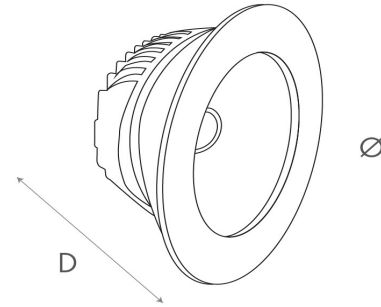

VISTA

- VISTA, yuvarlak, düz-kademeli alüminyum enjeksiyon bir COB led downlight' tır. Açılı reflektörü yardımıyla yüksek tavanlarda ve özellikle aydınlatılmasını istediğimiz nokta yerlerin aydınlatılmasında ideal bir üründür. Açılı reflektör zemini daha iyi aydınlatır. Çerçevesi elektrostatik toz boyalıdır. Düz-kademeli modeli şık olup içi ve dışı farklı renklere boyanabilir.
- VISTA is a circular flat-recessed aluminium injection COB led downlight. It is predominantly used for high ceilings and spots needed to be illuminated. The angular reflector helps brighten the floor. Its frame is electrostatic powder coated.

Kodu/Code	:	IDRC.D.8.0.0.97.0.RF.38	IDRC.D.12.0.0.117.0.RF.38	IDRC.D.18.0.0.147.0.RF.38	IDRC.D.20.0.0.175.0.RF.38	IDRC.D.24.0.0.175.0.RF.38	IDRC.D.30.0.0.227.0.RF.38
Güçü/Power	:	8W	12W	18W	20W	24W	30W
Lümen/Lumen	:	1040Lm	1560Lm	2340Lm	2600Lm	3100Lm	3800Lm
Ölçüler/Dimensions (D x Ø mm)	:	70x97 mm	70x117 mm	70x147 mm	70x175 mm	70x190 mm	70x227mm
Cut Out (Ø)	:	85 mm	105 mm	130 mm	160 mm	175 mm	210 mm

Ürün Özellikleri /Product Features

Gövde Housing	:	Alüminyum Enjeksiyon Aluminium Injection
Optik/Optic	:	PMMA Difüzör/PMMA Diffuser
Kullanım Şekli/Usage	:	Sıva Altı/Recessed
Güç Faktörü/Power Factor	:	> 0,95 Cos φ
Çalışma Sıcaklığı Aralığı Operating Temp. Range	:	-20°C/+50°C