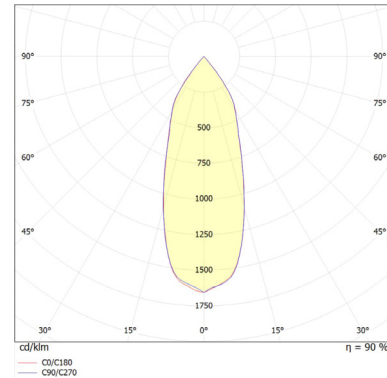

Opsiyonel Özellikler/Optional Features

Işık Rengi/CCT	:	3000K, 4000K, 5000K, 6500K
Işık Açısı/Beam Angle	:	38°
Acil urum Kiti/EMG	:	1-3 Saat/Hour
Kontrol / Control	:	On/Off, DALI, 1-10V, Bluetooth
Ürün Rengi/Body Colour	:	☐ ☐ ☐ ☐ RAL Colour