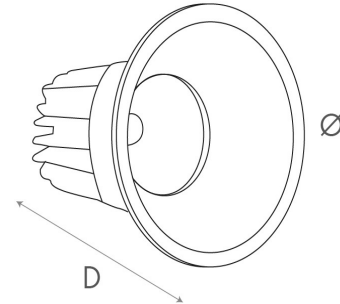

- Düşük watt' ta yüksek lümen gücü ile her mekanda ferah bir aydınlatma ortamı sağlamaktadır. SANTO özel dekorasyon tercih eden mimarlar için için mükemmel bir downlight'tır.
- Due to high lumen power under lower watt it creates cosy atmosphere almost every space. Intertwined cables between led and driver provide easy installation. SANTO is an excellent downlight for architectures who look for custom interior design.

Kodu/Code	:	IDRC.D.8.0.0.97.0.RF.35	IDRC.D.12.0.0.97.0.RF.35
Gücü/Power	:	9W	12W
Lümen/Lumen	:	1170Lm	1560Lm
Ölçüler/Dimensions (D x Ø mm)	:	60x97 mm	60x97 mm
Cut Out (Ø)	:	95 mm	105 mm

#### Ürün Özellikleri /Product Features

Gövde Housing	:	Alüminyum Enjeksiyon Aluminium Injection
Optik/Optic	:	Alm. Reflektör/Alm Reflector
Kullanım Şekli/Usage	:	Sıva Altı/Recessed
Güç Faktörü/Power Factor	:	> 0,95 Cos φ
Çalışma Sıcaklığı Aralığı Operating Temp. Range	:	-20°C/+50°C