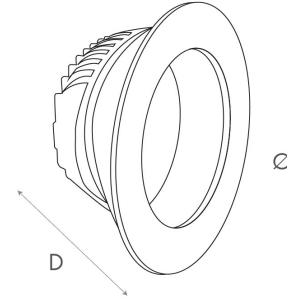

FORA

- Düşük watt' ta yüksek lümen gücü ile her mekanda ferah aydınlatma sağlamaktadır. İsteğe bağlı olarak IP44 yapılabilir ve bu özelliği ile duş boşlukları, banyolar, açık alanlar veya saçakların altında ve tüm iç mekanlarda kullanım için mükemmeldir.
- Due to high lumen power under lower watt it creates spacious illumination. IP44 is optional and favorable for shower gaps, bathrooms, stoas and all indoors.

Kodu/Code	:	IDRC.D.8.0.0.97.0.OP0	IDRC.D.12.0.0.117.0.OP0	IDRC.D.18.0.0.147.0.OP0	IDRC.D.20.0.0.175.0.OP0	IDRC.D.24.0.0.190.0.OP0	IDRC.D.30.0.0.227.0.OP0
Gücü/Power	:	8W	12W	18W	20W	24W	30W
Lümen/Lumen	:	1000Lm	1500Lm	2250Lm	2500Lm	2950Lm	3600Lm
Ölçüler/Dimensions (D x Ø mm)	:	70x97 mm	70x117 mm	70x147 mm	70x175 mm	70x190 mm	70x227mm
Cut Out (Ø)	:	85 mm	105 mm	130 mm	160 mm	175 mm	210 mm

Ürün Özellikleri /Product Features

Gövde Housing	:	Alüminyum Enjeksiyon Aluminium Injection
Optik/Optic	:	PMMA Difüzör/PMMA Diffuser
Kullanım Şekli/Usage	:	Sıva Altı/Recessed
Güç Faktörü/Power Factor	:	> 0,95 Cos φ
Çalışma Sıcaklığı Aralığı Operating Temp. Range	:	-20°C/+50°C