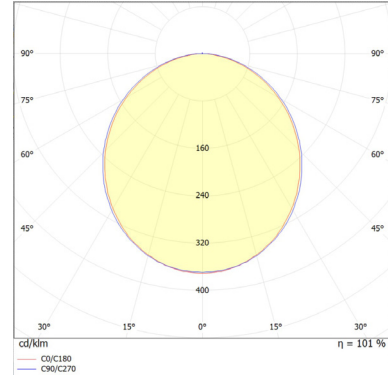

Opsiyonel Özellikler/Optional Features

Işık Rengi/CCT	:	3000K, 4000K, 5000K, 6500K
Işık Açısı/Beam Angle	:	110°
Acil urum Kiti/EMG	:	1-3 Saat/Hour
Kontrol / Control	:	On/Off, DALI, 1-10V, Bluetooth
Ürün Rengi/Body Colour	:	☐ ☐ ☐ ☐ RAL Colour