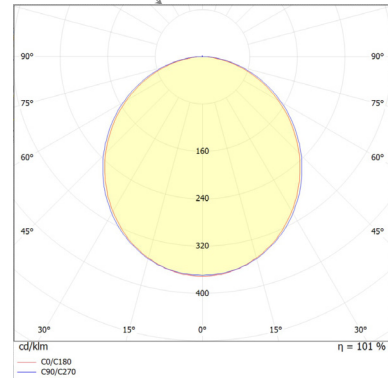

BELEM C

BELEM C serisi downlightlar, LED teknolojisi v yüksek dayanımlı sürücülere ile eski halogen ampüllere kıyasla çok daha az enerji tüketirler. Yekpare kademeli yapı ışık kaynağının hacime dengeli bir biçimde ve eşit yoğunlukta dağılmasını sağlar.

Low power consumption while high light efficiency, power consumption just 20% as much as high wattage halogen lamp and mercury lamp at the same luminous condition, it saves energy more than 75% than that traditional light.

Kodu/Code	:	IDRC.DK.8.0.0.97.0.OP0	IDRC.DK.12.0.0.117.0.OP0	IDRC.DK.18.0.0.147.0.OP0	IDRC.DK.20.0.0.175.0.OP0	IDRC.DK.24.0.0.190.0.OP0	IDRC.DK.30.0.0.227.0.OP0
Gücü/Power	:	8W	12W	18W	20W	24W	30W
Lümen/Lumen	:	1000Lm	1500Lm	2250Lm	2500Lm	2950Lm	3600Lm
Ölçüler/Dimensions (D x Ø mm)	:	70x97 mm	70x117 mm	70x147 mm	70x175 mm	70x190 mm	70x227mm
Cut Out (Ø)	:	85 mm	105 mm	130 mm	160 mm	175 mm	210 mm

Ürün Özellikleri /Product Features

Gövde/Housing	:	Alüminyum Enjeksiyon Aluminium Injection
Optik/Optic	:	PMMA Difüzör/PMMA Diffuser
Kullanım Şekli/Usage	:	Sıva Altı/Recessed
Güç Faktörü/Power Factor	:	> 0,95 Cos φ
Çalışma Sıcaklığı Aralığı/Operating Temp. Range	:	-20°C/+50°C

Opsiyonel Özellikler/Optional Features

Işık Rengi/CCT	:	3000K, 4000K, 5000K, 6500K
Işık Açısı/Beam Angle	:	110°
Acil urum Kiti/EMG	:	1-3 Saat/Hour
Kontrol / Control	:	On/Off, DALI, 1-10V, Bluetooth
Ürün Rengi/Body Colour	:	☐ ☐ ☐ ☐ RAL Colour