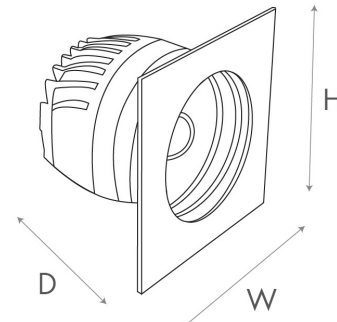

 BELEM

- Düşük watt' ta yüksek lümen gücü ile her mekanda kullanışlı aydınlatma ortamı sağlamaktadır. BELEM konut ve işyerleri için doğru bir downlight' tır. Led ile driver arasında birbirine geçmeli kablolar kolay montaja olanak verir. İsteğe bağlı olarak IP44 yapılabilir ve bu özelliği ile duş boşlukları, banyolar, açık alanlar veya saçakların altında ve tüm iç mekanlarda kullanım için değerlendirilir.
- Due to high lumen power under lower watt it creates functional illumination. Intertwined cables between led and driver provide easy installation. BELEM is the right downlight for housing and workplaces. IP44 is optional and favorable for shower gaps, bathrooms, stoas and all indoors.

Kodu/Code	:	IDRS.DK.8.0.0.97.0.OP0	IDRS.DK.12.0.0.117.0.OP0	IDRS.DK.18.0.0.147.0.OP0	IDRS.DK.20.0.0.175.0.OP0	IDRS.DK.24.0.0.190.0.OP0	IDRC.DK.30.0.0.227.0.OP0
Güçü/Power	:	8W	12W	18W	20W	24W	30W
Lümen/Lumen	:	1000Lm	1500Lm	2250Lm	2500Lm	2950Lm	3600Lm
Ölçüler/Dimensions (WxHxD mm)	:	97x97x70 mm	117x117x70 mm	147x147x75 mm	175x175x85 mm	190x190x85 mm	227x227x85 mm
Cut Out (Ø)	:	85 mm	105 mm	130 mm	160 mm	175 mm	210 mm

Ürün Özellikleri /Product Features

Gövde Housing	:	Alüminyum Enjeksiyon Aluminium Injection
Optik/Optic	:	PMMA Difüzör/PMMA Diffuser
Kullanım Şekli/Usage	:	Sıva Altı/Recessed
Güç Faktörü/Power Factor	:	> 0,95 Cos ϕ
Çalışma Sıcaklığı Aralığı Operating Temp. Range	:	-20°C/+50°C