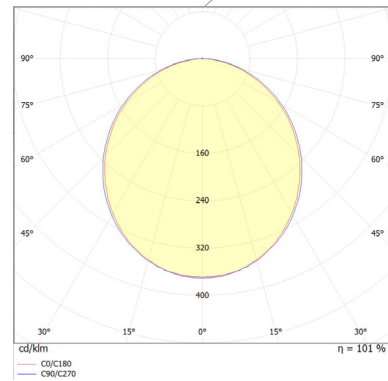

Opsiyonel Özellikler/Optional Features

Işık Rengi/CCT	:	3000K, 4000K, 5000K, 6500K
Işık Açısı/Beam Angle	:	110°
Acil urum Kiti/EMG	:	1-3 Saat/Hour
Kontrol / Control	:	On/Off, DALI, 1-10V, Bluetooth
Ürün Rengi/Body Colour	: