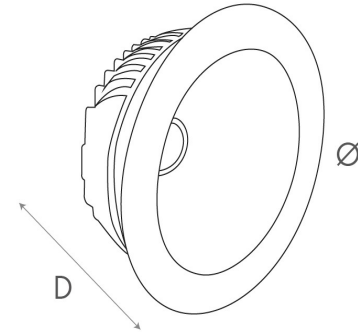

# CAMPO R

- CAMPO R konut ve projeler için mükemmel bir downlight' tır. İsteğe bağlı olarak IP44 yapılabilir ve bu özelliği ile duş boşlukları, banyolar, açık alanlar veya saçakların altında ve tüm içmekekanlarda kullanım için mükemmeldir.
- CAMPO R is an excellent downlight for residences and constructions. IP44 is optional and favorable for shower gaps, bathrooms, stoas and all indoors.

Kodu/Code	:	IDRC.H.8.0.0.108.0.RF.38	IDRC.H.12.0.0.130.0.RF.38	IDRC.H.18.0.0.150.0.RF.38	IDRC.D.24.0.0.200.0.RF.38	IDRC.H.30.0.0.240.0.RF.38
Gücü/Power	:	8W	12W	18W	24W	30W
Lümen/Lumen	:	1040Lm	1560Lm	2340Lm	3100Lm	3800Lm
Ölçüler/Dimensions (D x Ø mm)	:	55x108 mm	55x130 mm	55x150 mm	55x200 mm	58x240 mm
Cut Out (Ø)	:	95 mm	105 mm	130 mm	180 mm	210 mm

### Ürün Özellikleri /Product Features

Gövde/Housing	:	Alüminyum Enjeksiyon/Aluminium Injection
Optik/Optic	:	Alm. Reflektör/Alm Reflector
Kullanım Şekli/Usage	:	Sıva Altı/Recessed
Güç Faktörü/Power Factor	:	> 0,95 Cos φ
Çalışma Sıcaklığı Aralığı/Operating Temp. Range	:	-20°C/+50°C