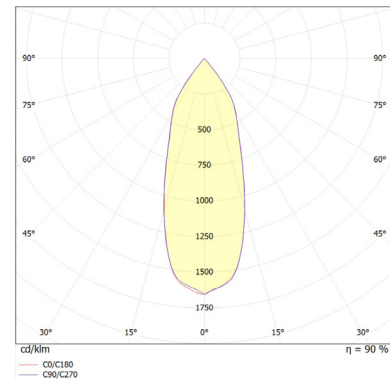

Opsiyonel Özellikler/Optional Features

Işık Rengi/CCT	:	3000K, 4000K, 5000K, 6500K
Işık Açısı/Beam Angle	:	38°
Acil urum Kiti/EMG	:	1-3 Saat/Hour
Kontrol / Control	:	On/Off, DALI, 1-10V, Bluetooth
Ürün Rengi/Body Colour	:	☐ ☐ ☐ ☐ RAL Colour