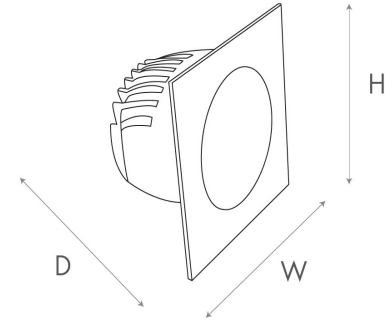

NATAL

■ Düşük watt' ta yüksek lümen gücü ile her mekanda ferah ve sade bir aydınlatma atmosferi yaratır. Led ile driver arasında birbirine geçmeli kablolar kolay montaj sağlar. NATAL mimari çözümler için mükemmel bir downlight' tır. İsteğe bağlı olarak IP44 yapılabilir ve bu özelliği ile duş boşlukları, banyolar, açık alanlar veya saçakların altında ve tüm iç mekanlarda kullanım için idealdir.

■ Due to high lumen power under lower watt it creates a spacious and pure atmosphere. Intertwined cables between led and driver provide easy installation. NATAL is a classy downlight for architectural arrangements. IP44 is optional and favorable for shower gaps, bathrooms, stoas and all indoors.

Kodu/Code	:	IDRS.H.8.0.0.97.0.OP0	IDRS.H.12.0.0.117.0.OP0	IDRS.H.18.0.0.147.0.OP0	IDRS.H.20.0.0.175.0.OP0	IDRS.H.24.0.0.190.0.OP0	IDRS.H.30.0.0.227.0.OP0
Gücü/Power	:	8W	12W	18W	20W	24W	30W
Lümen/Lumen	:	1000Lm	1500Lm	2250Lm	2500Lm	2950Lm	3600Lm
Ölçüler/Dimensions (WxHxD mm)	:	97x97x70 mm	117x117x70 mm	147x147x75 mm	175x175x85 mm	192x192x85 mm	227x227x85 mm
Cut Out (Ø)	:	85 mm	105 mm	130 mm	160 mm	175 mm	210 mm

Ürün Özellikleri /Product Features

Gövde Housing	:	Aluminyum Enjeksiyon Aluminium Injection
Optik/Optic	:	PMMA Difüzör/PMMA Diffuser
Kullanım Şekli/Usage	:	Sıva Altı/Recessed
Güç Faktörü/Power Factor	:	> 0,95 Cos φ
Çalışma Sıcaklığı Aralığı Operating Temp. Range	:	-20°C/+50°C

Opsiyonel Özellikler/Optional Features

Işık Rengi/CCT	:	3000K, 4000K, 5000K, 6500K
Işık Açısı/Beam Angle	:	110°
Acil urum Kiti/EMG	:	1-3 Saat/Hour
Kontrol / Control	:	On/Off, DALI, 1-10V, Bluetooth
Ürün Rengi/Body Colour	:	☐ ☐ ☐ ☐ RAL Colour