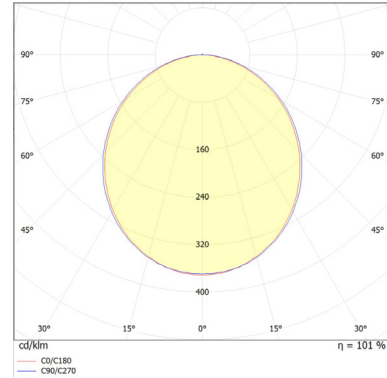

NATAL

■ Düşük watt' ta yüksek lümen gücü ile her mekanda ferah ve sade bir aydınlatma atmosferi yaratır. Led ile driver arasında birbirine geçmeli kablolar kolay montaj sağlar. NATAL mimari çözümler için mükemmel bir downlight' tır. İsteğe bağlı olarak IP44 yapılabilir ve bu özelliği ile duş boşlukları, banyolar, açık alanlar veya saçakların altında ve tüm iç mekanlarda kullanım için idealdir.

■ Due to high lumen power under lower watt it creates a spacious and pure atmosphere. Intertwined cables between led and driver provide easy installation. NATAL is a classy downlight for architectural arrangements. IP44 is optional and favorable for shower gaps, bathrooms, stoas and all indoors.

Kodu/Code	:	IDRS.H.8.0.0.97.0.OP0	IDRS.H.12.0.0.117.0.OP0	IDRS.H.18.0.0.147.0.OP0	IDRS.H.20.0.0.175.0.OP0	IDRS.H.24.0.0.190.0.OP0	IDRS.H.30.0.0.227.0.OP0
Gücü/Power	:	8W	12W	18W	20W	24W	30W
Lümen/Lumen	:	1000Lm	1500Lm	2250Lm	2500Lm	2950Lm	3600Lm
Ölçüler/Dimensions (WxHxD mm)	:	97x97x70 mm	117x117x70 mm	147x147x75 mm	175x175x85 mm	192x192x85 mm	227x227x85 mm
Cut Out (Ø)	:	85 mm	105 mm	130 mm	160 mm	175 mm	210 mm

Ürün Özellikleri /Product Features

Gövde Housing	:	Aluminyum Enjeksiyon Aluminium Injection
Optik/Optic	:	PMMA Difüzör/PMMA Diffuser
Kullanım Şekli/Usage	:	Sıva Altı/Recessed
Güç Faktörü/Power Factor	:	> 0,95 Cos φ
Çalışma Sıcaklığı Aralığı Operating Temp. Range	:	-20°C/+50°C

Opsiyonel Özellikler/Optional Features

Işık Rengi/CCT	:	3000K, 4000K, 5000K, 6500K
Işık Açısı/Beam Angle	:	110°
Acil urum Kiti/EMG	:	1-3 Saat/Hour
Kontrol / Control	:	On/Off, DALI, 1-10V, Bluetooth
Ürün Rengi/Body Colour	:	☐ ☐ ☐ ☐ RAL Colour