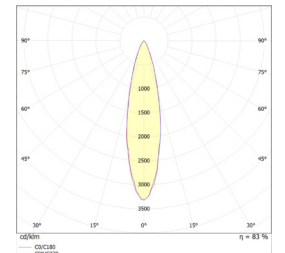

Kodu/Code	: OURC.H.5.0.0.120.0.LE.0	OURC.H.8.0.0.120.0.LE.0	OURC.H.13.0.0.120.0.LE.0
Gücü/Power	: 5W	8W	13W
Lümen/Lumen	: 550 Lm	840 Lm	1300 Lm
Ölçüler/Dimensions (Ø x D mm)	: 120x80 mm	120x80 mm	120x80 mm
Cut Out (Ø)	: 95 mm	95 mm	95mm

Opsiyonel Özellikler/Optional Features

Işık Rengi/CCT	: 3000K, 4000K, 6500K, RGBW
Işık Açısı/Beam Angle	: 10°, 15°, 25°, 10X60°
Kontrol / Control	: On/Off, DMX512, DALI, 1-10V