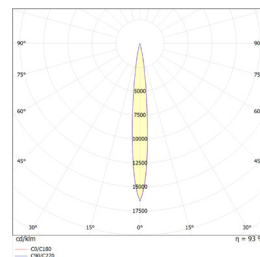

Kodu/Code	: OURC.H.5.0.0.120.0.LE.0	OURC.H.8.0.0.120.0.LE.0	OURC.H.13.0.0.120.0.LE.0
Gücü/Power	: 5W	8W	13W
Lümen/Lumen	: 550 Lm	840 Lm	1300 Lm
Ölçüler/Dimensions (Ø x D mm)	: 120x80 mm	120x80 mm	120x80 mm
Cut Out (Ø)	: 95 mm	95 mm	95mm

Opsiyonel Özellikler/Optional Features

Işık Rengi/CCT	: 3000K, 4000K, 6500K, RGBW
Işık Açısı/Beam Angle	: 10°, 15°, 25°, 10X60°
Kontrol / Control	: On/Off, DMX512, DALI, 1-10V