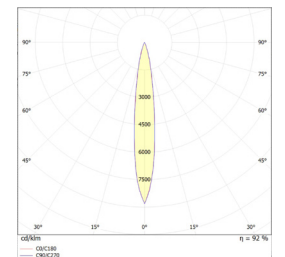

Opsiyonel Özellikler/Optional Features

Işık Rengi/CCT	: 3000K, 4000K, 6500K, RGBW
Işık Açısı/Beam Angle	: 10°, 15°, 25°, 10X60°
Kontrol / Control	: On/Off, DMX512, DALI, 1-10V