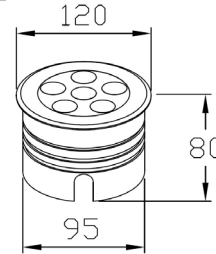

INGROUND 5

- Küçük boyutlu zemin içi armatür. Bu yere gömme yukarı aydınlatma, dekoratif ışık efektlerinin gerçekleştirilmesi içindir. Paslanmaz çelik yapısı, son derece dayanıklı ve üzerinden geçme özelliği ve geniş optik yelpazesi, onu her ortama uyum sağlayabilen çok yönlü bir çözüm haline getirir.
- Small-size in-ground luminaire. This recessed uplight is for the realization of decorative light effects. Its stainless-steel structure, highly resistant and walk-over, and the wide range of optics makes it a versatile solution, able to fit any environment.

Kodu/Code	: OURC.H.5.0.0.120.0.LE.0	OURC.H.8.0.0.120.0.LE.0	OURC.H.13.0.0.120.0.LE.0
Gücü/Power	: 5W	8W	13W
Lümen/Lumen	: 550 Lm	840 Lm	1300 Lm
Ölçüler/Dimensions (Ø x D mm)	: 120x80 mm	120x80 mm	120x80 mm
Cut Out (Ø)	: 95 mm	95 mm	95mm

Ürün Özellikleri /Product Features

Gövde Housing	: Alüminyum Ekstrüzyon Aluminium Extrusion
Optik/Optic	: Temperli Cam/Tempered Glass
Çerçeve/Frame	: Paslanmaz/Stainless
Kullanım Şekli/Usage	: Sıvaaltı,Duvar/Recessed, Wall
Güç Faktörü/Power Factor	: > 0,95 Cos φ
Çalışma Sıcaklığı Aralığı Operating Temp. Range	: -30°C/+50°C