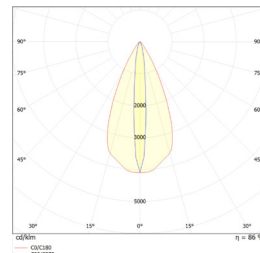

Kodu/Code	: OURC.H.5.0.0.120.0.LE.0	OURC.H.8.0.0.120.0.LE.0	OURC.H.13.0.0.120.0.LE.0
Gücü/Power	: 5W	8W	13W
Lümen/Lumen	: 550 Lm	840 Lm	1300 Lm
Ölçüler/Dimensions (Ø x D mm)	: 120x80 mm	120x80 mm	120x80 mm
Cut Out (Ø)	: 95 mm	95 mm	95mm

Opsiyonel Özellikler/Optional Features

Işık Rengi/CCT	: 3000K, 4000K, 6500K, RGBW
Işık Açısı/Beam Angle	: 10°, 15°, 25°, 10X60°
Kontrol / Control	: On/Off, DMX512, DALI, 1-10V