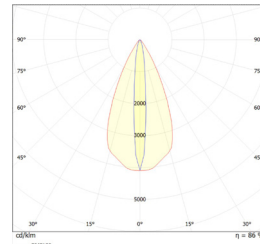

Opsiyonel Özellikler/Optional Features

Işık Rengi/CCT	: 3000K, 4000K, 6500K, RGBW
Işık Açısı/Beam Angle	: 10°, 15°, 25°, 10X60°
Kontrol / Control	: On/Off, DMX512, DALI, 1-10V