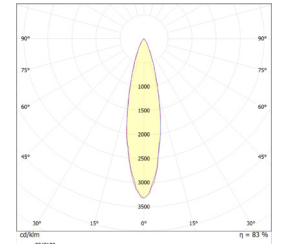

Opsiyonel Özellikler/Optional Features

Işık Rengi/CCT	: 3000K, 4000K, 6500K, RGBW
Işık Açısı/Beam Angle	: 10°, 15°, 25°, 10X60°
Kontrol / Control	: On/Off, DMX512, DALI, 1-10V