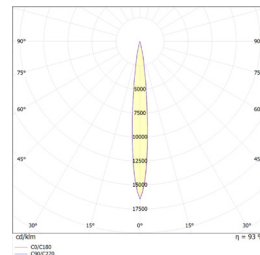

Opsiyonel Özellikler/Optional Features

Işık Rengi/CCT	: 3000K, 4000K, 6500K, RGBW
Işık Açısı/Beam Angle	: 10°, 15°, 25°, 10X60°
Kontrol / Control	: On/Off, DMX512, DALI, 1-10V