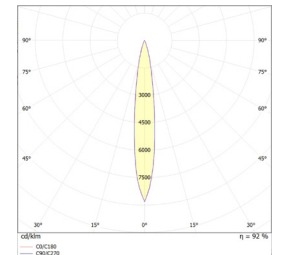

Opsiyonel Özellikler/Optional Features

Işık Rengi/CCT	: 3000K, 4000K, 6500K, RGBW
Işık Açısı/Beam Angle	: 10°, 15°, 25°, 10X60°
Kontrol / Control	: On/Off, DMX512, DALI, 1-10V