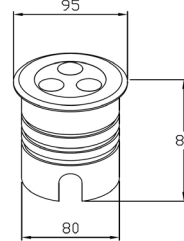

INGROUND 3

- Küçük boyutlu zemin içi armatür. Bu yere gömme yukarı aydınlatma, dekoratif ışık efektlerinin gerçekleştirilmesi içindir. Paslanmaz çelik yapısı, son derece dayanıklı ve üzerinden geçme özelliği ve geniş optik yelpazesi, onu her ortama uyum sağlayabilen çok yönlü bir çözüm haline getirir.
- Small-size in-ground luminaire. This recessed uplight is for the realization of decorative light effects. Its stainless-steel structure, highly resistant and walk-over, and the wide range of optics makes it a versatile solution, able to fit any environment.

Kodu/Code	: OURC.H.3.0.0.95.0.LE.0	OURC.H.5.0.0.95.0.LE.0	OURC.H.9.0.0.95.0.LE.0
Gücü/Power	: 3W	5W	9W
Lümen/Lumen	: 330 Lm	525 Lm	900 Lm
Ölçüler/Dimensions (Ø x D mm)	: 95x80 mm	95x80 mm	95x80 mm
Cut Out (Ø)	: 80 mm	80 mm	80mm

Ürün Özellikleri /Product Features

Gövde Housing	: Alüminyum Ekstrüzyon Aluminium Extrusion
Optik/Optic	: Temperli Cam/Tempered Glass
Çerçeve/Frame	: Paslanmaz/Stainless
Kullanım Şekli/Usage	: Sıvaaltı,Duvar/Recessed, Wall
Güç Faktörü/Power Factor	: > 0,95 Cos φ
Çalışma Sıcaklığı Aralığı Operating Temp. Range	: -30°C/+50°C